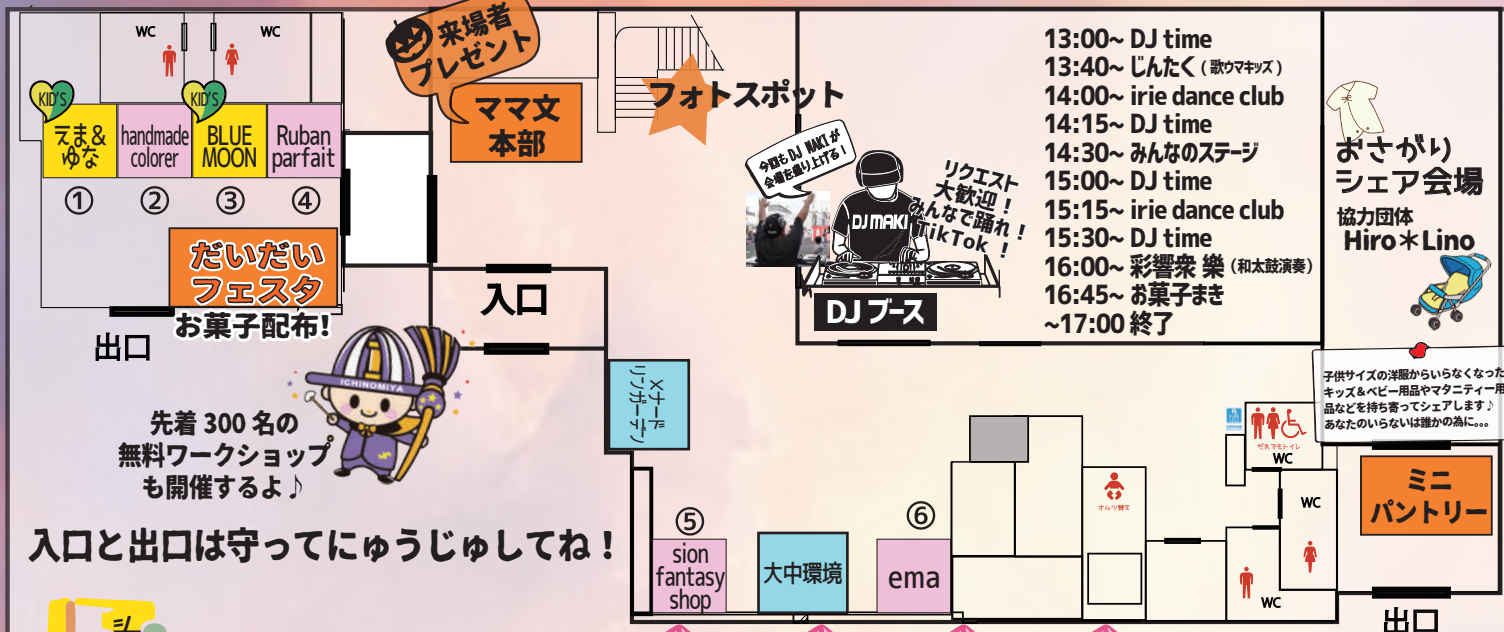

色々なブースを回ってスタンプを押してもらおう！スタンプを4つ集めると抽選会に参加できるよ！

企業ブース 無料

- ① リンガーデן
- ② 株式会社大中環境

ママ&キッズブース 有料

- ① えま&ゆな
- ② handmadecolorer
- ③ BLUE MOON
- ④ Ruban parfait
- ⑤ sion fantasy shop
- ⑥ ema
- ⑦ Bella&Co
- ⑧ ori.hime
- ⑨ まいにちめだか
- ⑩ ティラノサウルス
- ⑪ キッズブース
- ⑫ 縁日ブース

キッチンカー 有料

- ① popcornfuwako
- ② ゆるふわキッチン
- ③ カミノリアル まにまにキッチン
- ④ home\_kitchencar\_
- ⑤ ATE jho' s kitchin car
- ⑥ まにまにキッチン
- ⑦ ピュアフィールド

対象ブース  
 企業ブース、ママブース、キッズブース、キッチンカー (お菓子ブースは対象外)

入口と出口は守ってにゆうじゅしてね!

Bella & Co ⑦  
 ori.hime ⑧  
 まいにちめだか ⑨  
 ティラノサウルス ⑩

キッズブース ⑪  
 縁日ブース ⑫

ティラノサウルス 障害物レース

ティラノサウルスレースもママ文と同時開催！お申し込みはRQコードから！

注意：晴れの日には駐車場で出店 雨の日には会場内のみで開催 (雨天詳細 MAP は Instagram で公開)