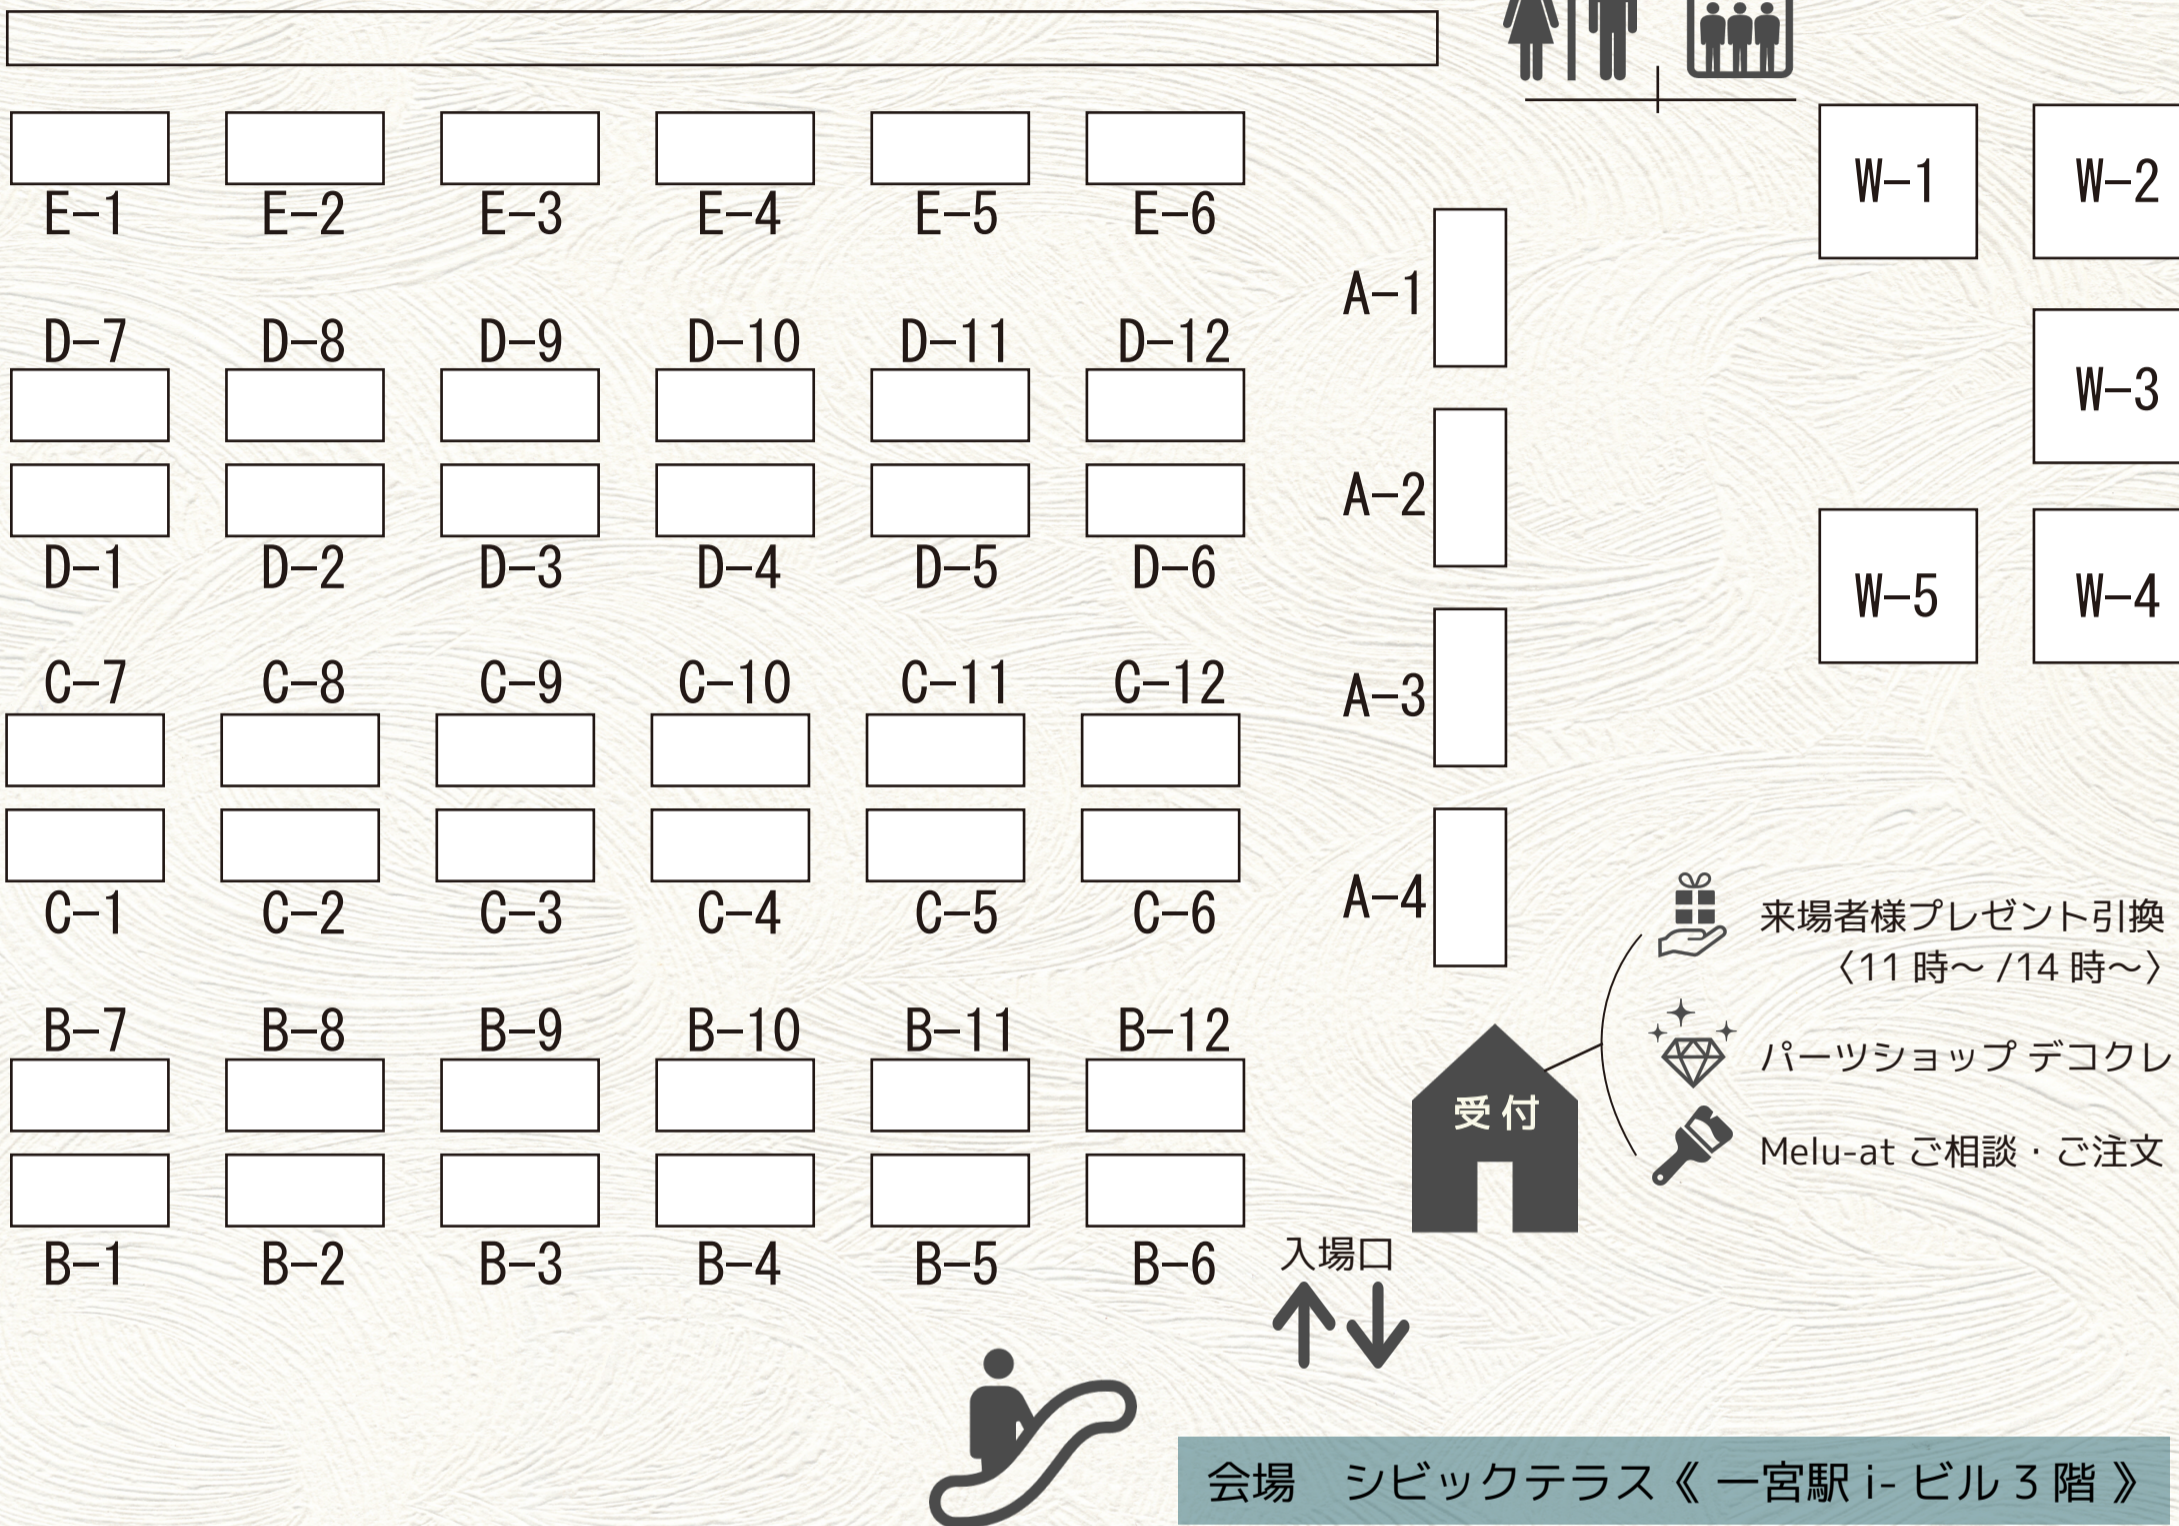

ブースMAP

2024.9.8 sun

- | | | |
|-----------------------|---|-------------------------------------|
| A-1 la nature 様 | B-1 myouga koubou 様 | C-1 Ery Jewelry 様 |
| A-2 hanamomo 様 | B-2 hanamaru 様 | C-2 USAGIYA 様 |
| A-3 kirari 様 | B-3 TARO 様 | C-3 Porsas 様 |
| A-4 Y-STANDARD 様 | B-4 おやつとコーヒー つみき 様 | C-4 Hacci 様 |
| | B-5 Mariposa * 様 | C-5 sawasawa.village 様 |
| | B-6 粒屋 様 | C-6 YM 様 |
| D-1 むらさきはなな 様 | B-7 ねこどんぶり 様 | C-7 どうぶつの生地屋 みみ工房 様 |
| D-2 titta 様 | B-8 Atelier Minori 様 | C-8 Moco's 様 |
| D-3 m-floret 様 | B-9 小さなハコやさん 様 | C-9 Nicori 様 |
| D-4 sweets shop kue 様 | B-10 kkao's handmade 様 | C-10 Joynt's leather works 様 |
| D-5 ち花堂 様 | B-11 HIRO 様 | C-11 lucatama 様 |
| D-6 plume candle 様 | B-12 FRAPPAN 様 | C-12 +Bonheur 様 |
| D-7 HARUKO 様 | E-1 Baby Angel Leather & mizuki~beautiful moon~ 様 | W-1 Kaki Kaki 様 |
| D-8 きりえ工房 16m. 様 | E-2 rannas 様 | W-2 Kami Aya 様 |
| D-9 Luka 様 | E-3 cibikame 様 | W-3 cure まある 様 |
| D-10 cesta 様 | E-4 めるしゃん 様 | W-4 Clef de Bonheur ~幸せのかぎ~ 様 |
| D-11 YHK Japan 様 | E-5 Belletoi 様 | W-5 tie x Biscuits&sweets.irodori 様 |
| D-12 Haru. 様 | E-6 ころぱん 様 | |