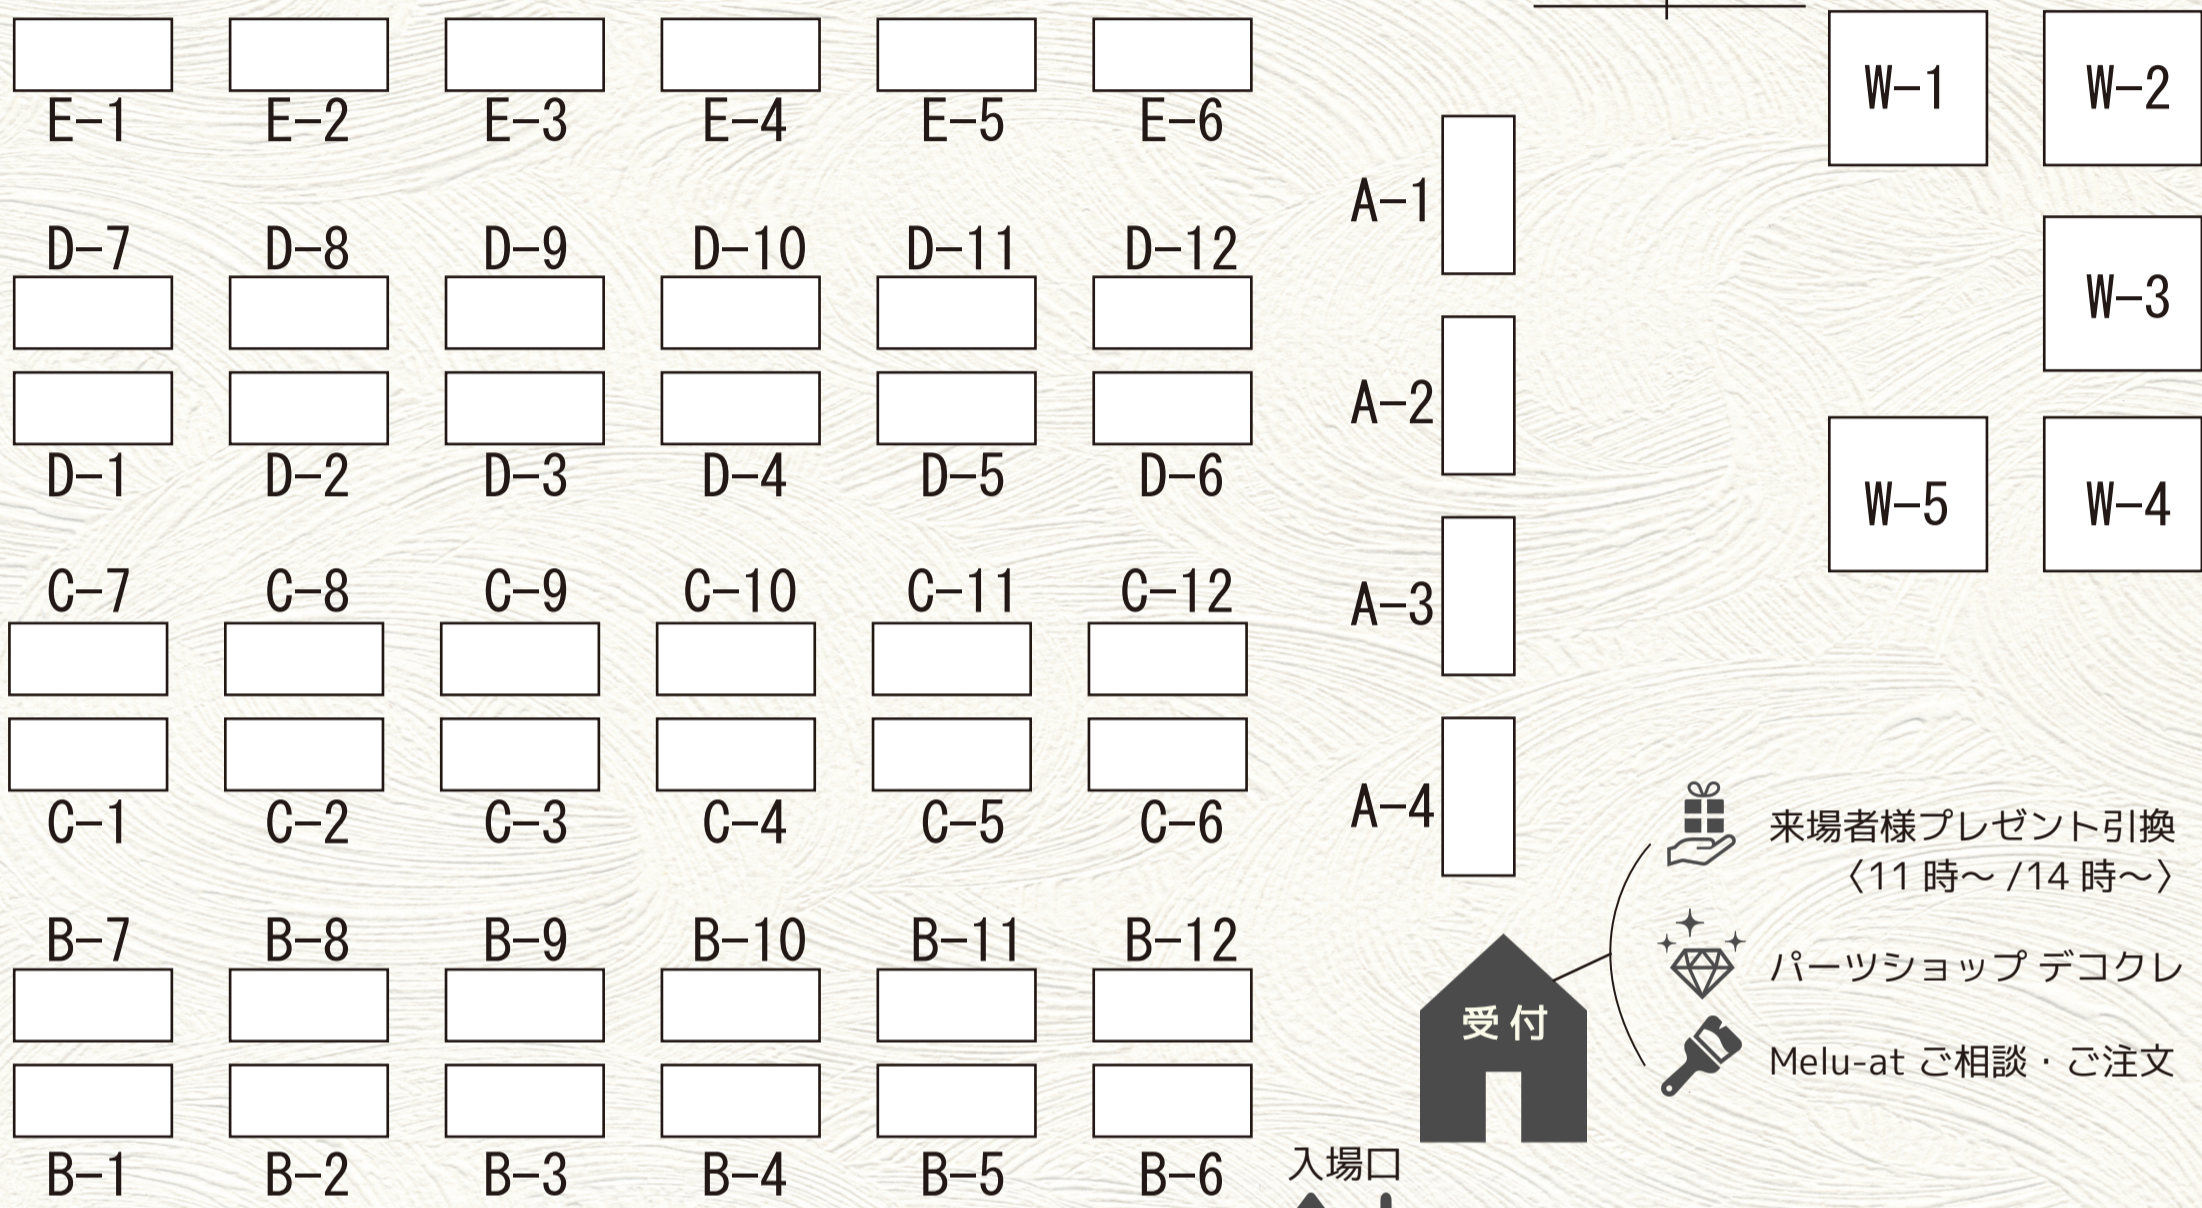

ブースMAP

2024.9.7 sat

- 来場者様プレゼント引換
(11時~/14時~)
- パーツショップ デコクレ
- Melu-at ご相談・ご注文

会場 シビックテラス 《一宮駅 i-ビル 3階》

- | | | |
|--------------------------|--------------------------------|-------------------------------------|
| A-1 la nature 様 | B-1 myouga koubou 様 | C-1 ホシノカケラ 様 |
| A-2 hanamomo 様 | B-2 dalibrico 様 | C-2 raco 様 |
| A-3 kirari 様 | B-3 TARO 様 | C-3 Porsas 様 |
| A-4 Y-STANDARD 様 | B-4 CHIFFOMI 様 | C-4 Hacci 様 |
| | B-5 take you. 様 | C-5 Lien-nono 様 |
| | B-6 Handmade accessory Lapis 様 | C-6 YM 様 |
| | B-7 ate-ke 様 | C-7 どうぶつの生地屋 みみ工房 様 |
| D-1 KeitLeo 様 | B-8 Atelier Minori 様 | C-8 matsucoco 様 |
| D-2 titta 様 | B-9 Bise 様 | C-9 Aren 様 |
| D-3 m-floret 様 | B-10 花こものしずく 様 | C-10 Joynt's leather works 様 |
| D-4 sweets shop kue 様 | B-11 irodori 様 | C-11 lucatama 様 |
| D-5 muguet しあわせの花束 様 | B-12 FRRAPPAN 様 | C-12 enfa saison 様 |
| D-6 plume candle 様 | | |
| D-7 petit fleur miyabi 様 | E-1 M*bloom 様 | |
| D-8 きりえ工房 16m. 様 | E-2 rannas 様 | W-1 Kaki Kaki 様 |
| D-9 Fiore 様 | E-3 cibikame 様 | W-2 Hbleafage 様 |
| D-10 cesta 様 | E-4 めるしゃん 様 | W-3 cure まある 様 |
| D-11 petite... ちいさな刺繍屋 様 | E-5 Belletoi 様 | W-4 Clef de Bonheur ~幸せのかぎ~ 様 |
| D-12 oldew 様 | E-6 ころぱん 様 | W-5 tie x Biscuits&sweets.irodori 様 |